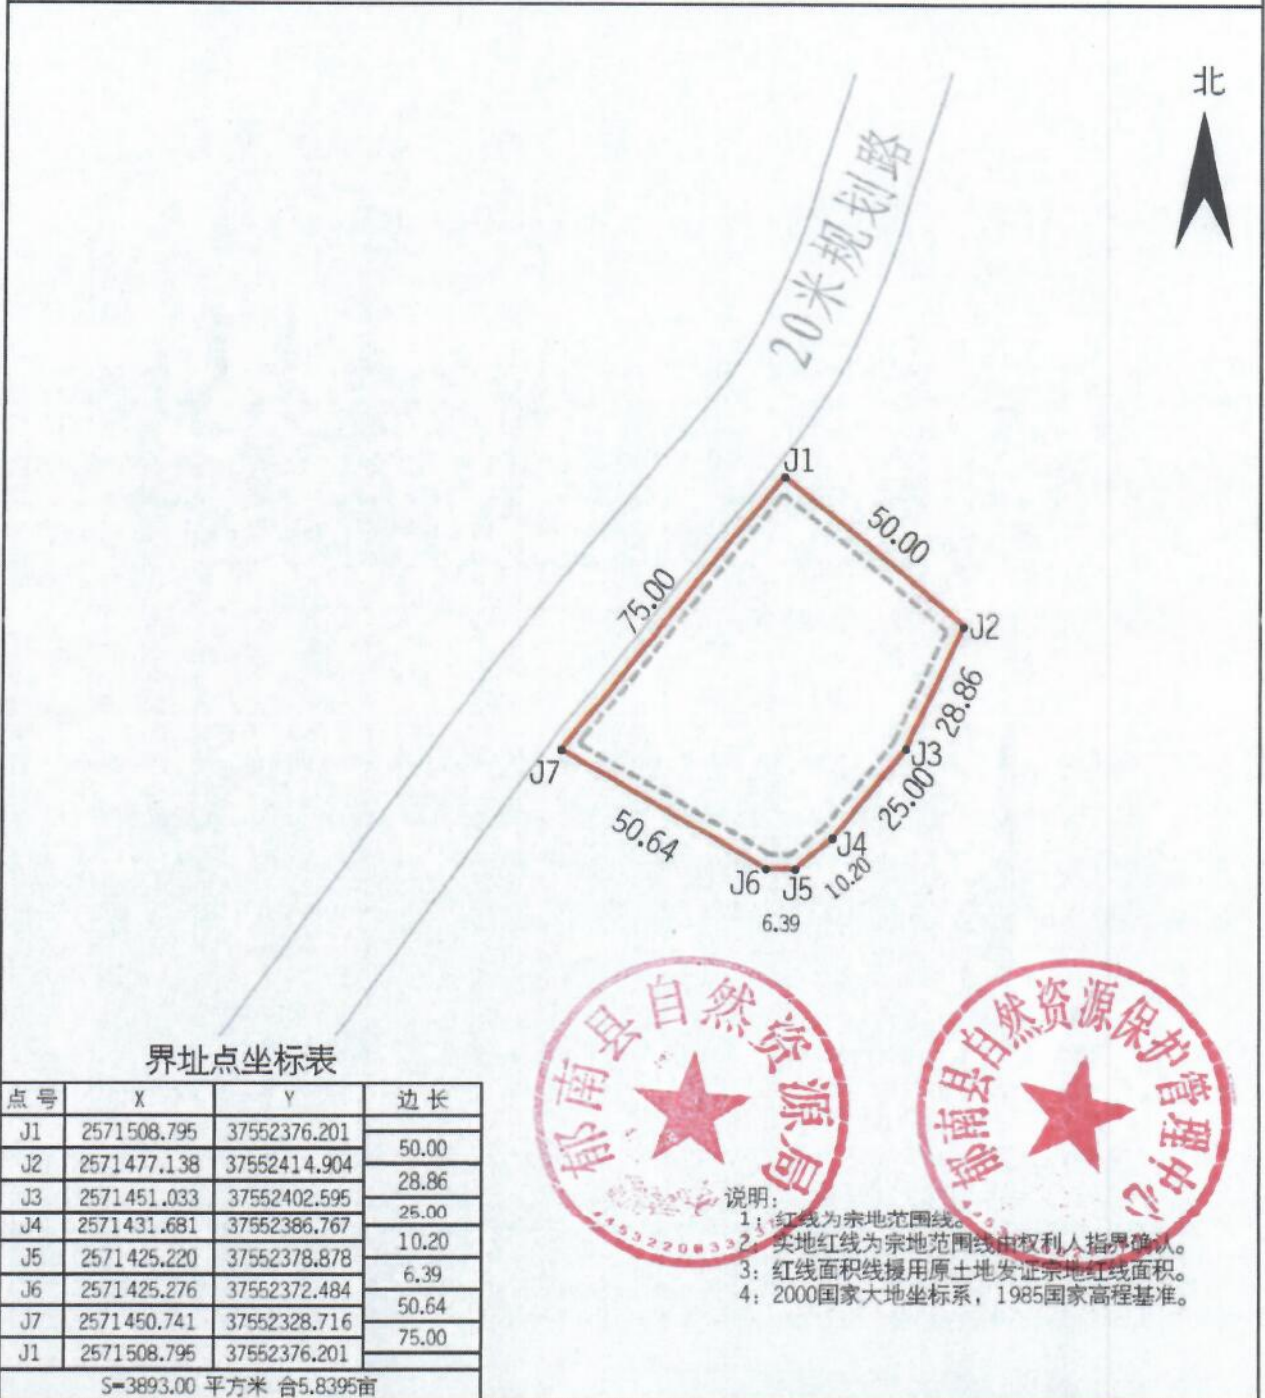

宗地图

单位: m、m

宗地编号: 220154669

权利人: 郁南县人民政府

地籍图号: 2571.40-552.25

宗地面积: 3893.00平方米

绘图日期: 2025年5月19日

1:1500

审核日期: 2025年5月19日

绘图员: 罗汝聪
 审核员: 赖桂新
 乙测资字44518352