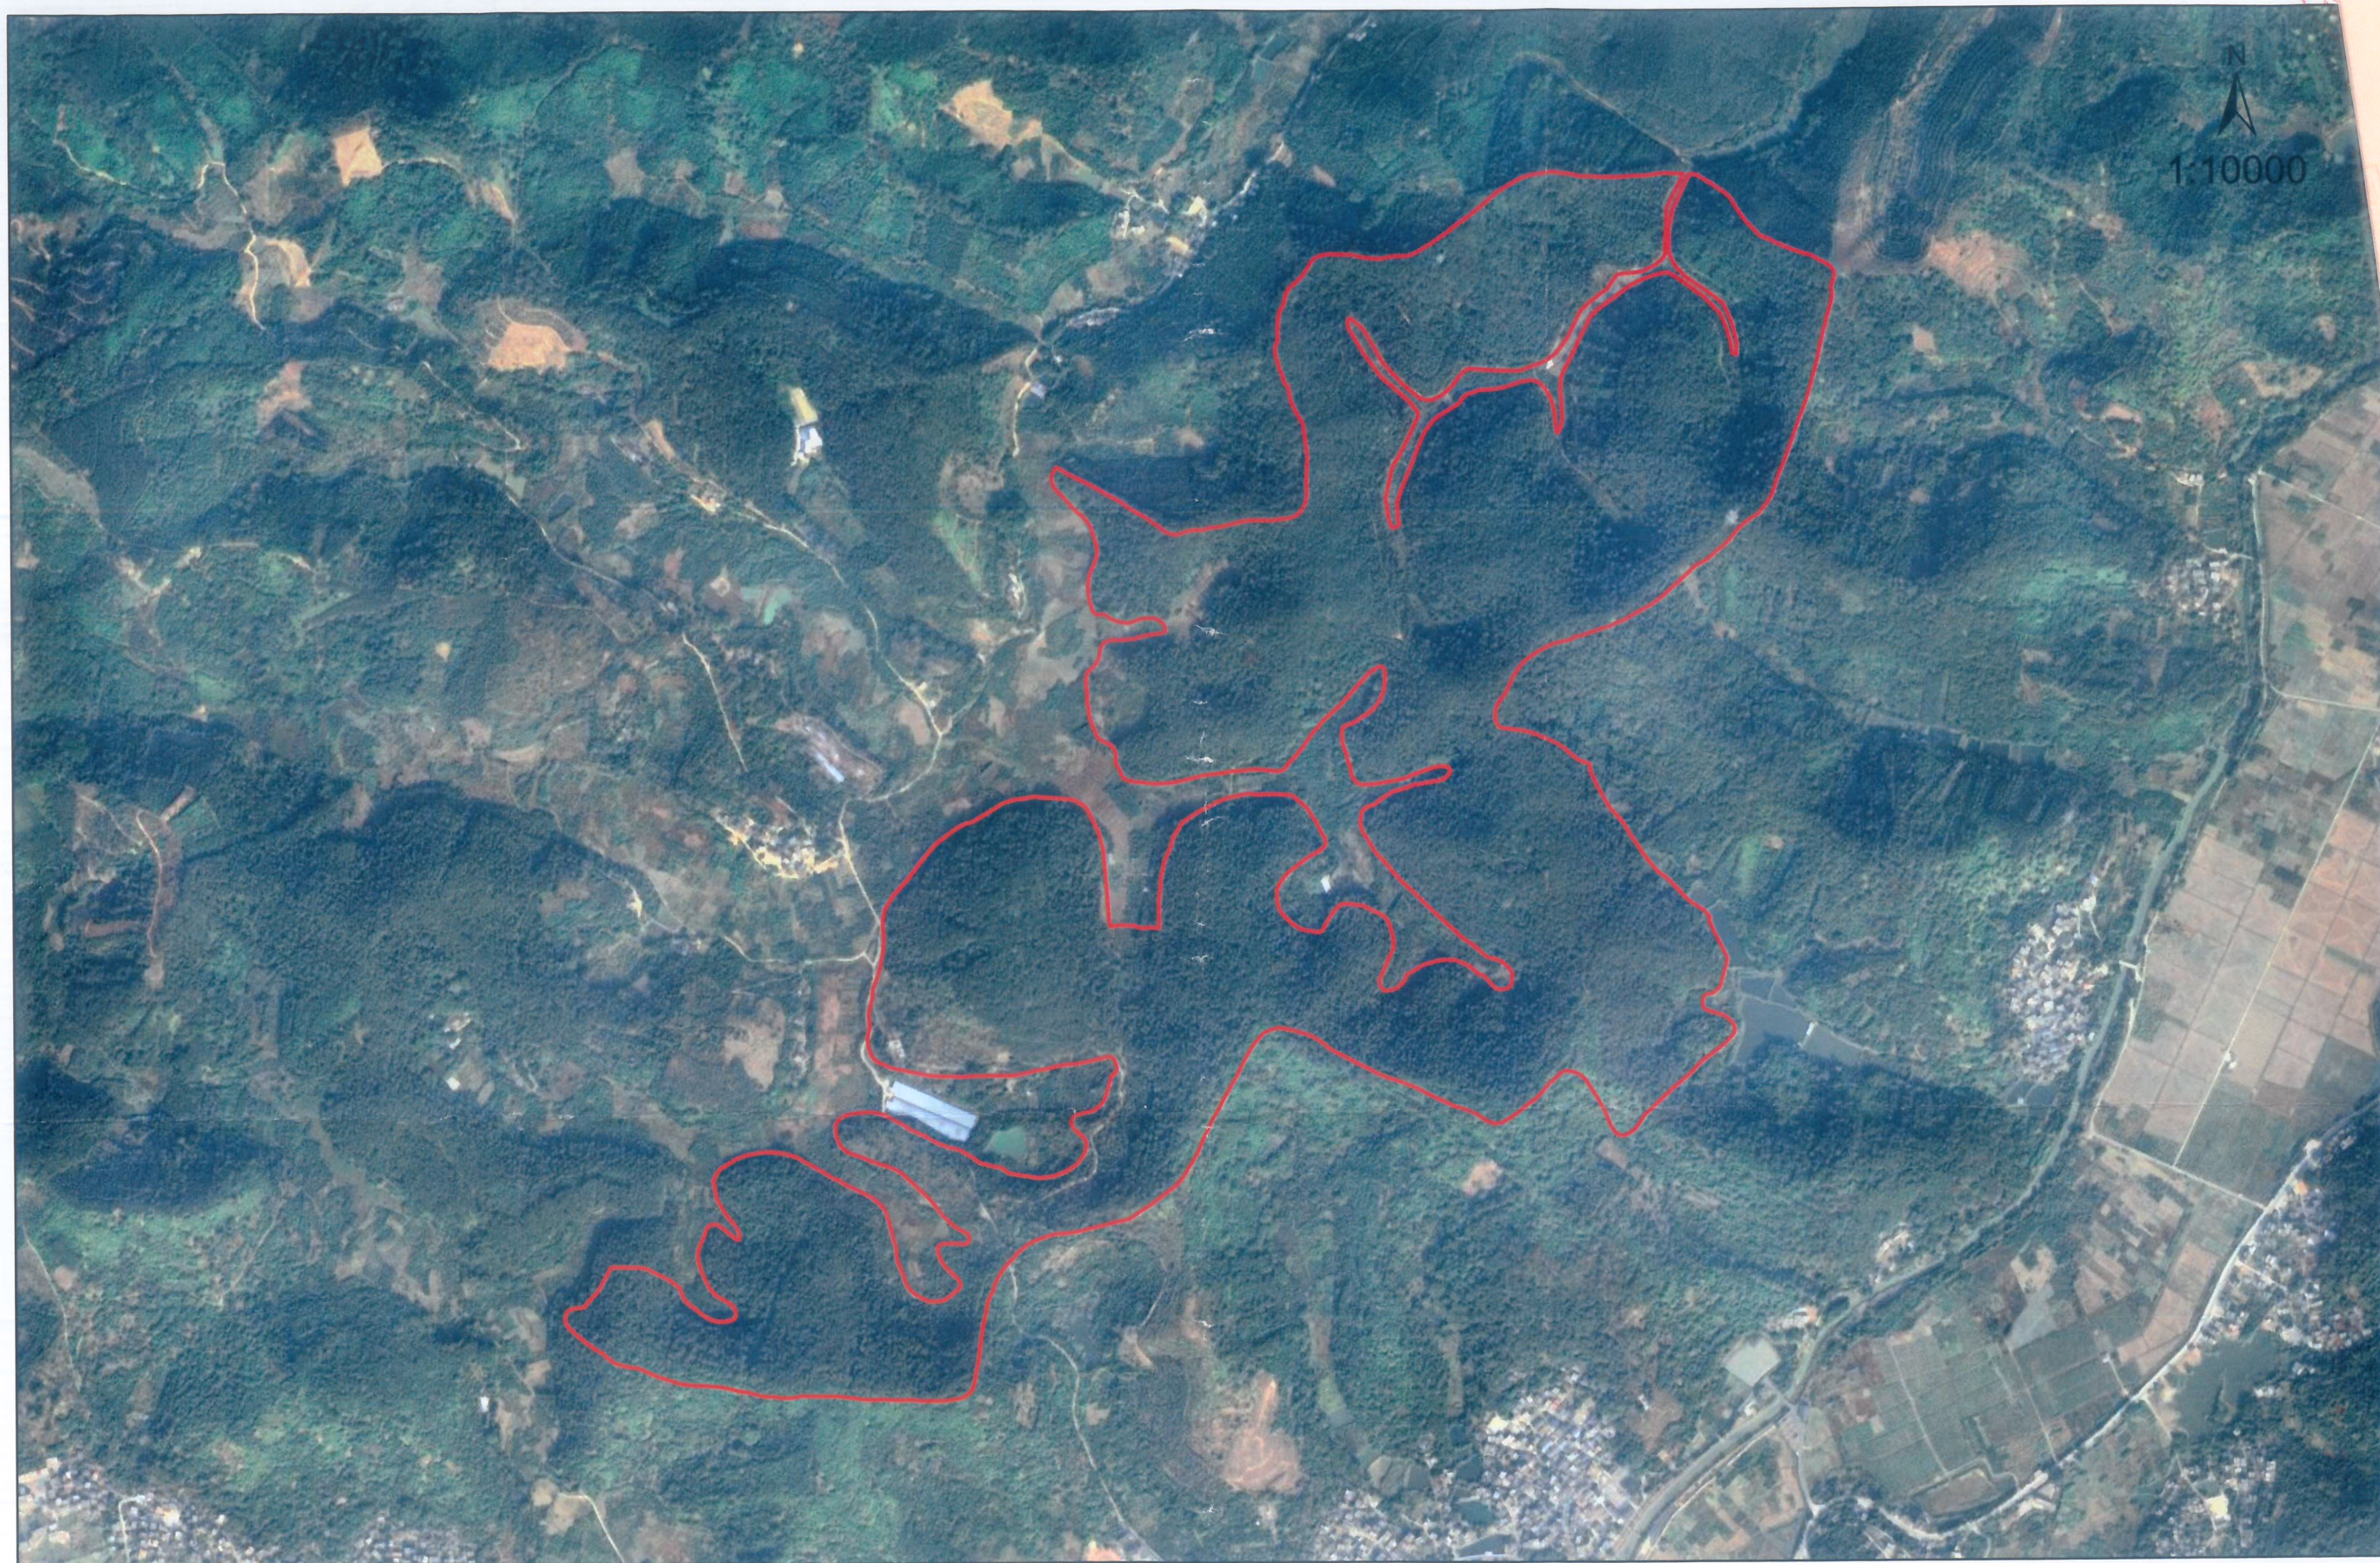

云浮市国有同乐林场桂圩镇良岔工区林权类不动产证红线范围图

权利人	云浮市国有同乐林场
共有情况	单独所有
坐 落	云浮市郁南县桂圩镇良岔工区
不动产单元号	445322409001GL00002L00000001
权利类型	林地使用权/森林、林木使用权
权利性质	划拨
用 途	有林地
面 积	宗地面积2269.05亩
使用期限	
权利其他状况	主要树种：松 林种：防护林 林班：1 小班：2-9、13-21 小地名：良岔、金鸡塘 林地坐落：云浮市郁南县桂圩镇良岔工区

权利人：云浮市国有同乐林场
证件种类：统一社会信用代码
证件号码：12445300195874428P
原证号：郁林林证字（2015）第1900037号、第1900034号
2025年12月11日办理变更换发

扫描二维码，可查看证书信息及附图