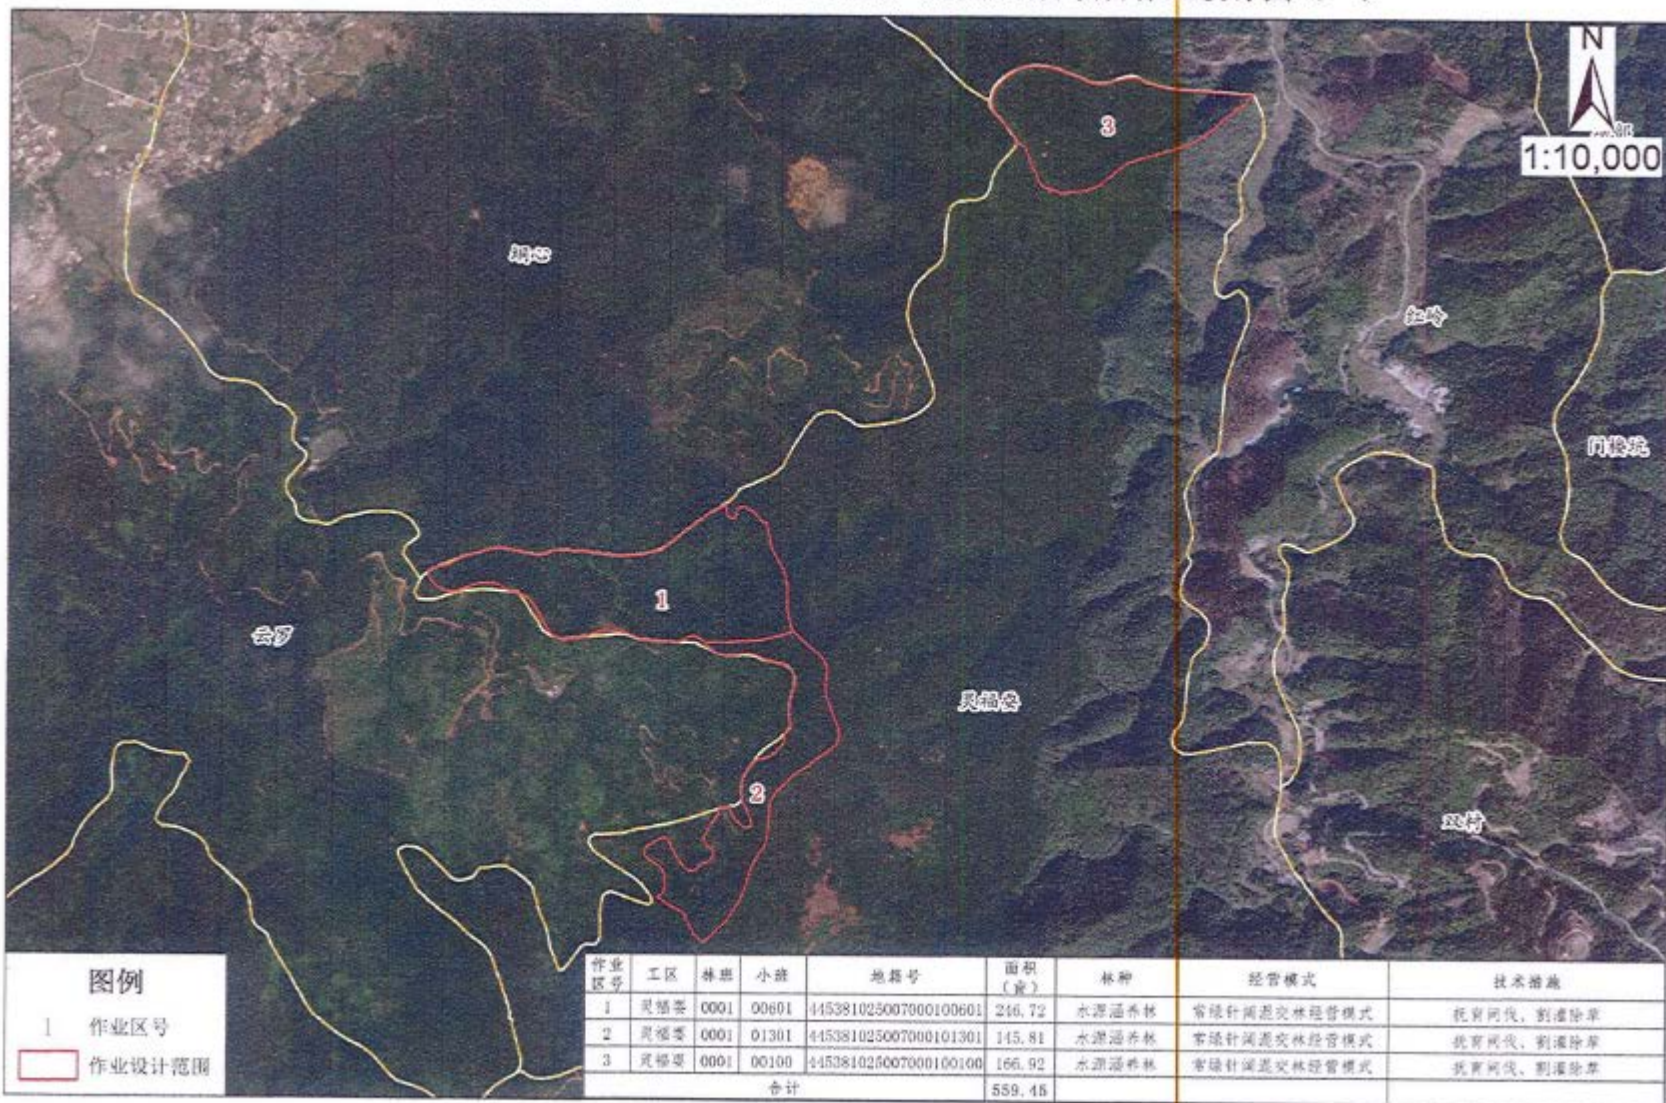

附图2 云浮市国有飞马林场2025年全国森林可持续经营项目作业设计图作业设计图

附图2 云浮市国有飞马林场2024年全国森林可持续经营项目作业设计图（一）

附图2 云浮市国有飞马林场2024年全国森林可持续经营项目作业设计图（二）