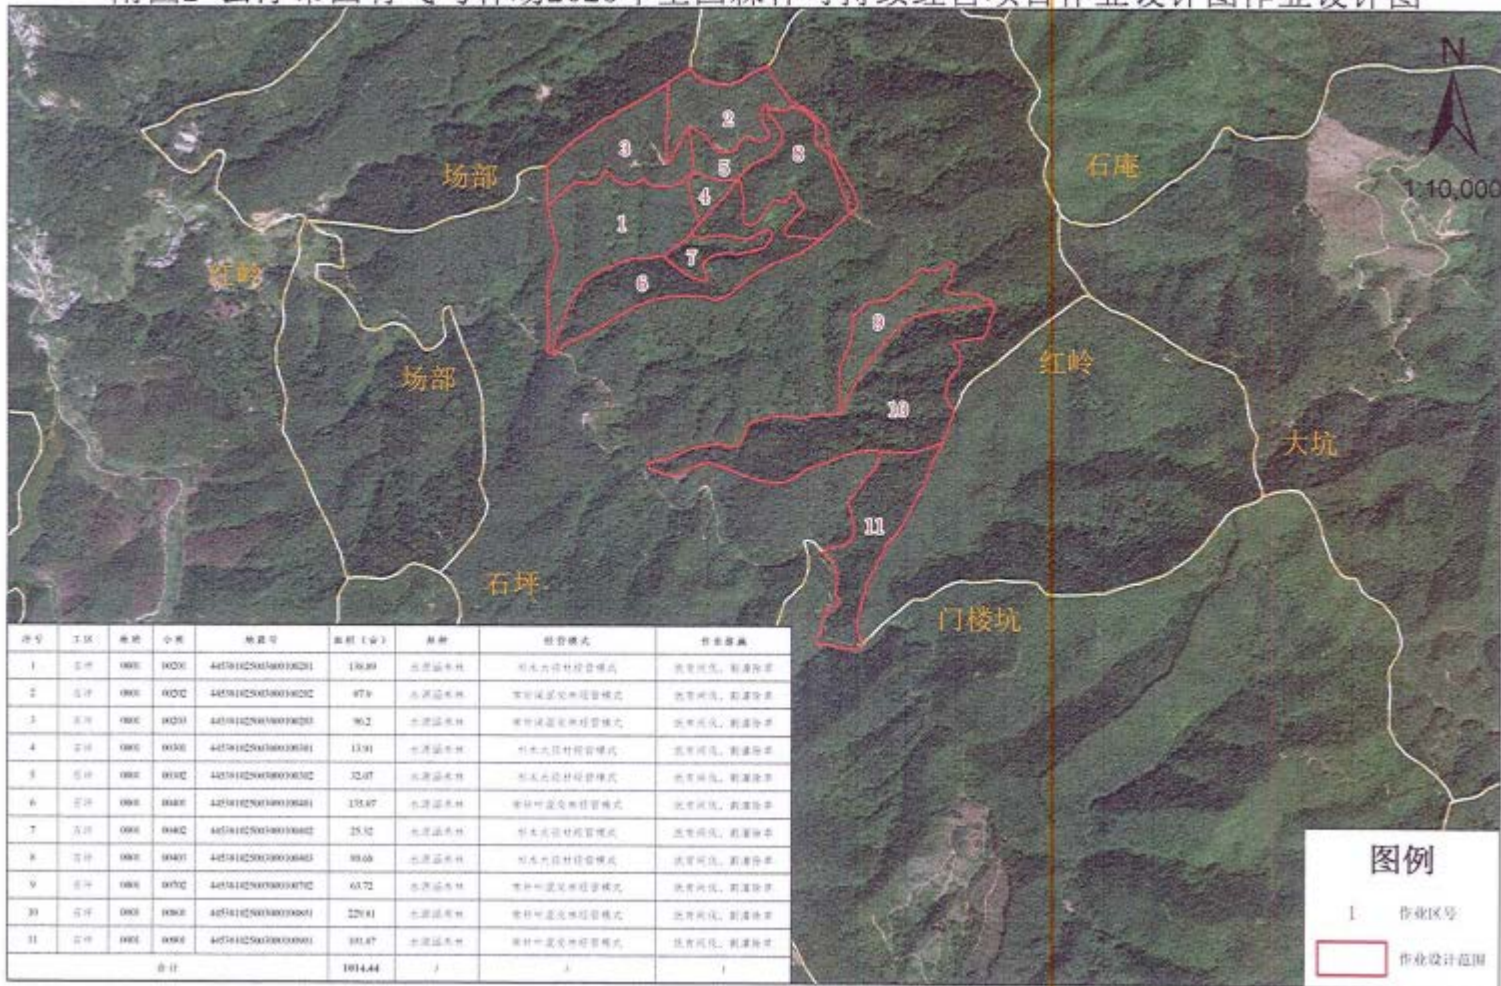

附图2 云浮市国有飞马林场2025年全国森林可持续经营项目作业设计图作业设计图

附图2 云浮市国有飞马林场2024年全国森林可持续经营项目作业设计图（一）

附图2 云浮市国有飞马林场2024年全国森林可持续经营项目作业设计图（二）