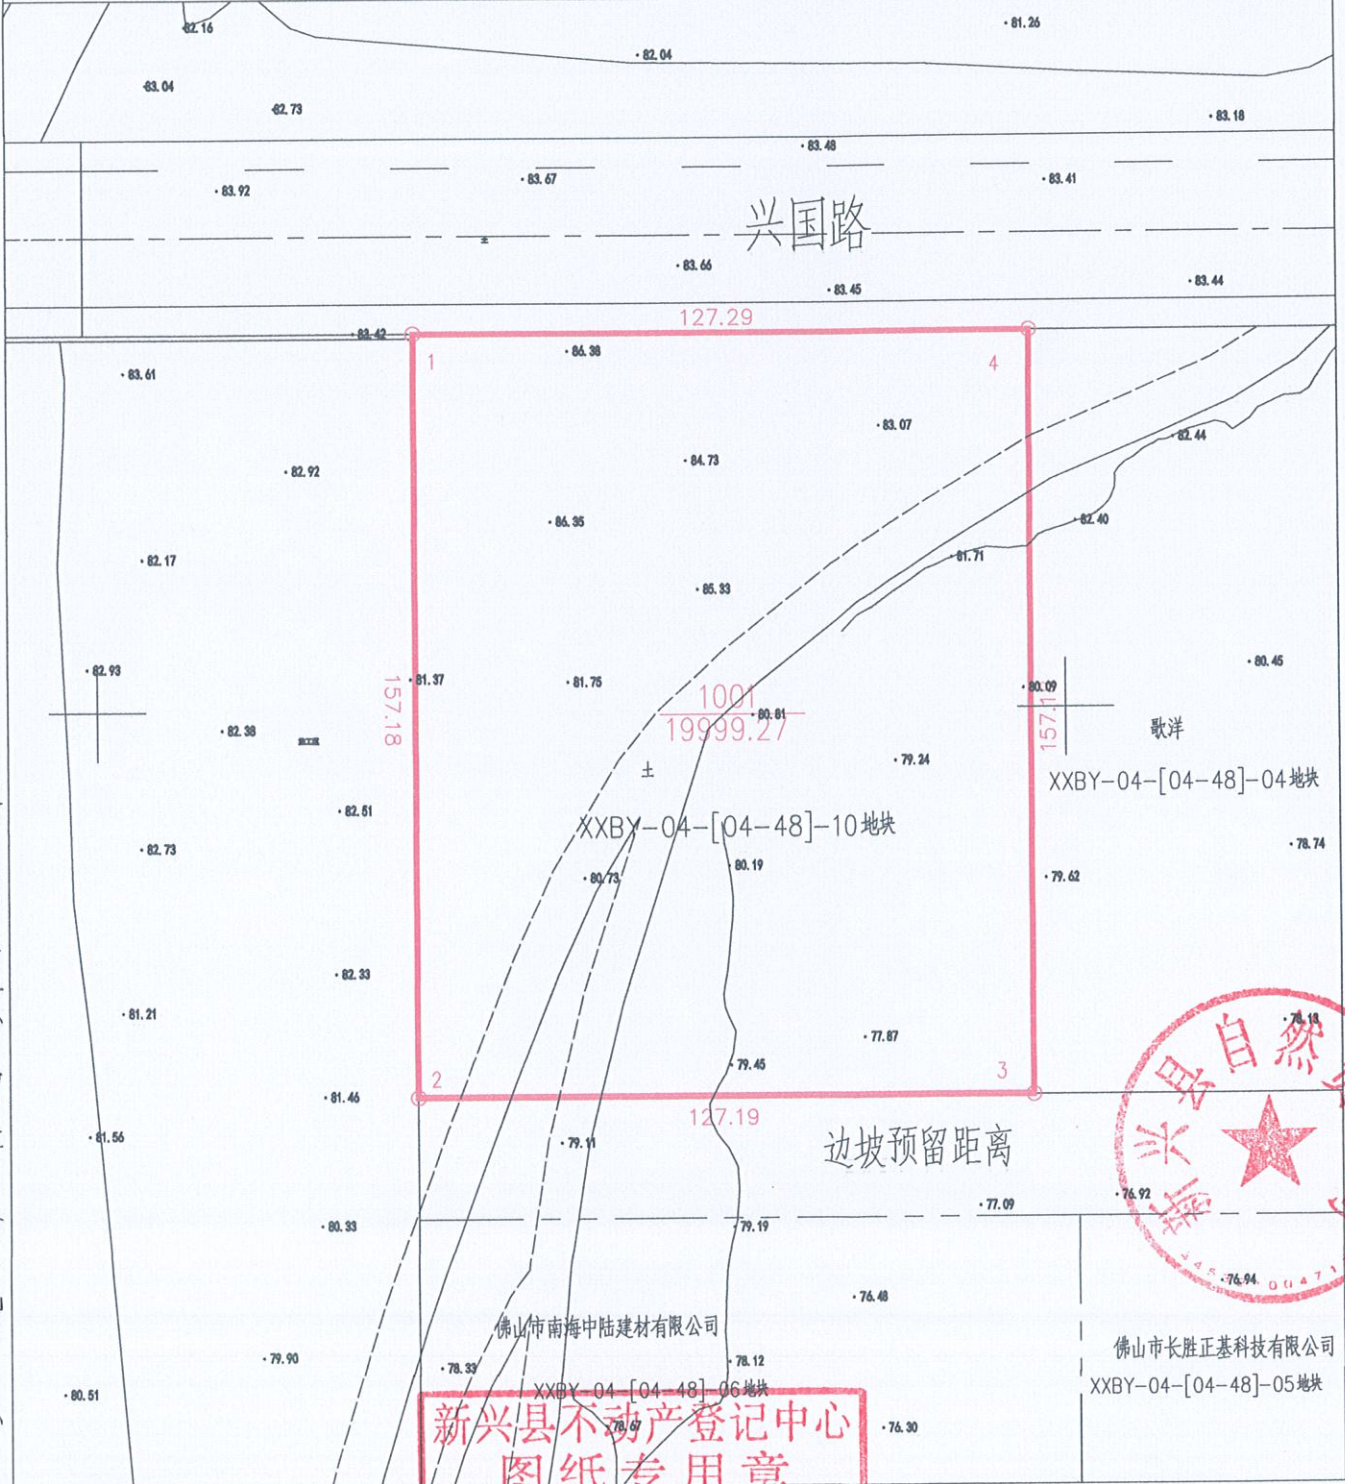

出让土地平面界址图

单位: m.m²

宗地代码: 445321002001GB00004

权利人: 新兴县人民政府

所在图幅号: 2516.00-37622.50

北

新兴县不动产登记中心

新兴县不动产登记中心
资质证书 乙级 资质等级
11530 资质证书 编号 44510707

国家大地2000坐标系
1985国家高程基准
2007年版样式
2026年2月数字测制

制图者: 罗家顺
审核者: 吴嘉威

界址点坐标表

点号	X	Y	边长
1	2516477.660	37622865.452	157.18
2	2516320.482	37622865.544	
3	2516320.482	37622992.738	127.19
4	2516477.660	37622992.738	157.18
1	2516477.660	37622865.452	127.29
S=19999.27 平方米			合30.00亩