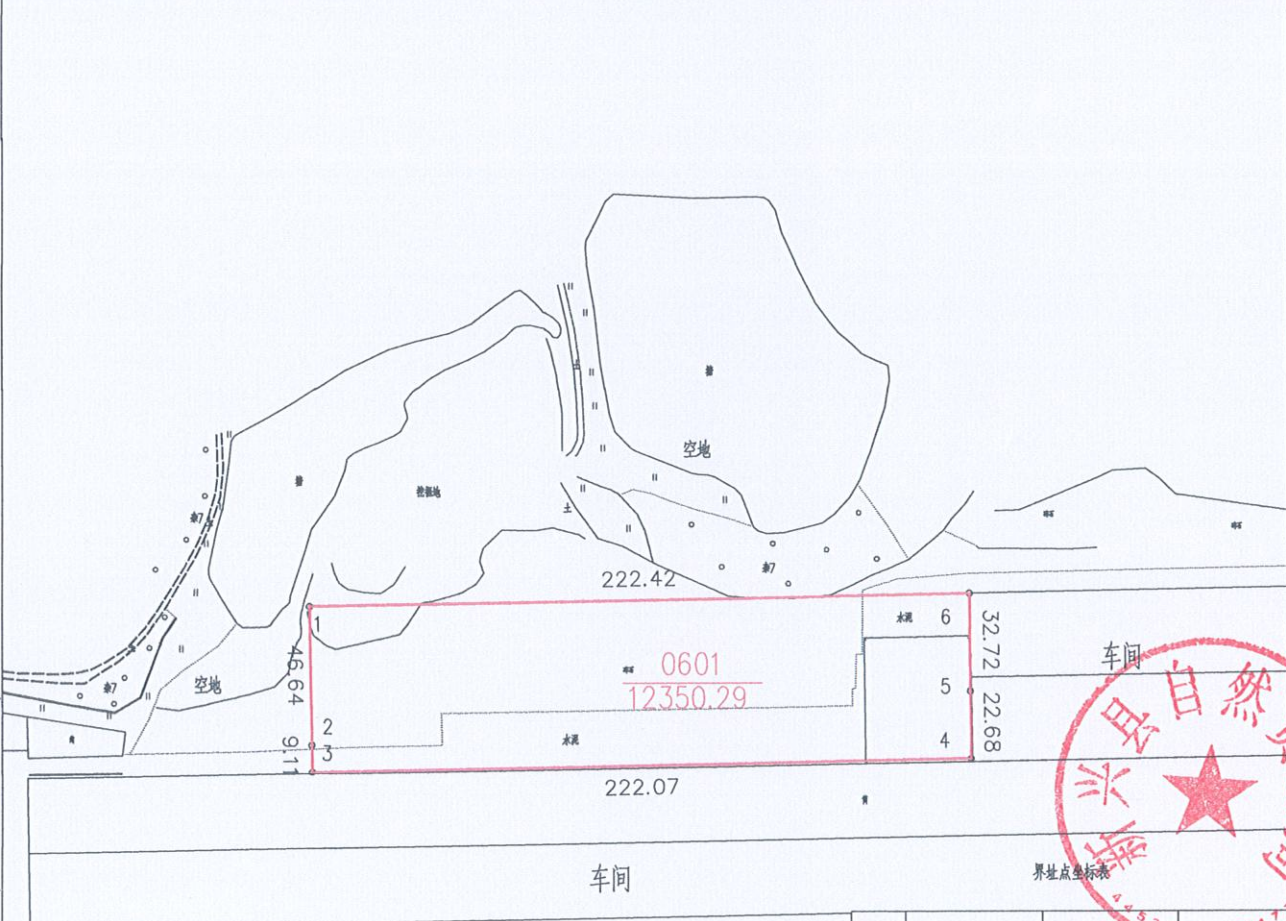

# 出让土地平面界址图

单位:m

宗地代码: 445321006004GB00006

权利人: 新兴县人民政府

北

所在图幅号: 2507.00-37653.25

新兴县不动产登记中心

点号	X	Y	边长
1	2507070.568	37653170.764	46.64
2	2507023.938	37653171.568	9.11
3	2507014.829	37653171.725	222.07
4	2507019.009	37653393.752	22.68
5	2507041.683	37653393.506	32.72
6	2507074.401	37653393.151	222.42
1	2507070.568	37653170.764	

S=12350.29平方米 合18.5254亩

新兴县不动产登记中心  
 图纸专用章  
 资质等级 乙级 资质编号 44510707  
 1:2410

国家大地2000坐标系  
 1985国家高程基准  
 2007年版样式  
 2025年8月数字化测制

制图者: 罗家顺  
 审核者: 吴嘉威