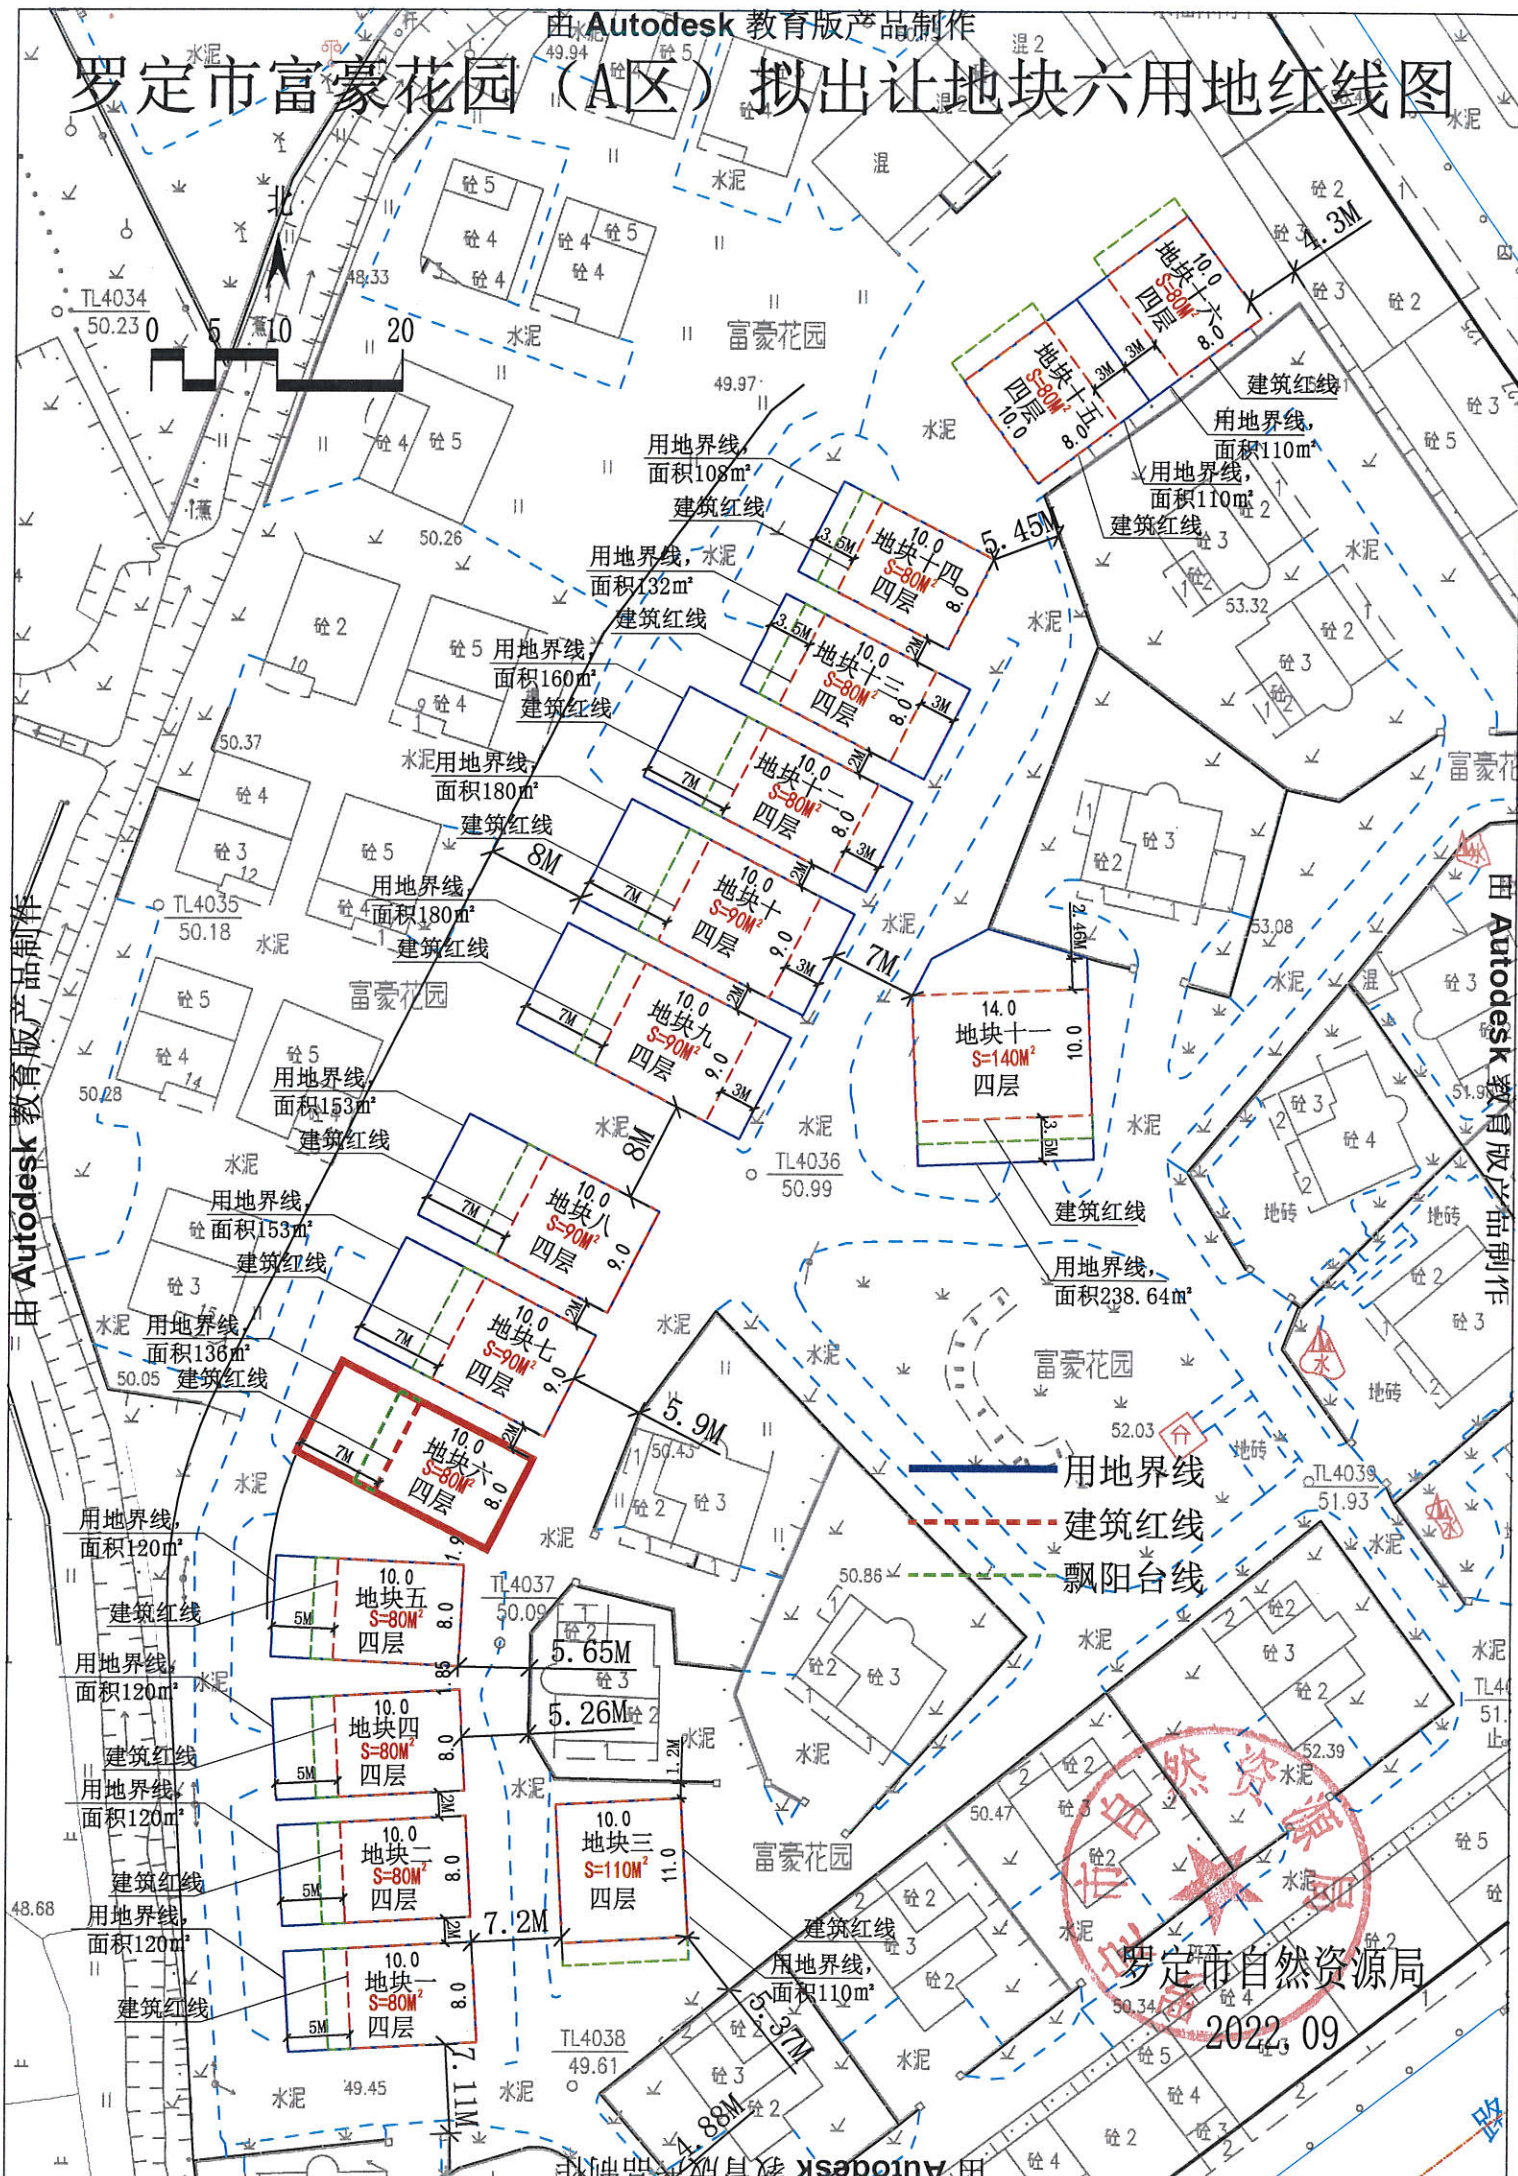

罗定市富豪花园 (A区) 拟出让地块六用地红线图

用地界线
建筑红线
飘阳台线

罗定市自然资源局
2022.09

由Autodesk教育版产品制作

由Autodesk教育版产品制作