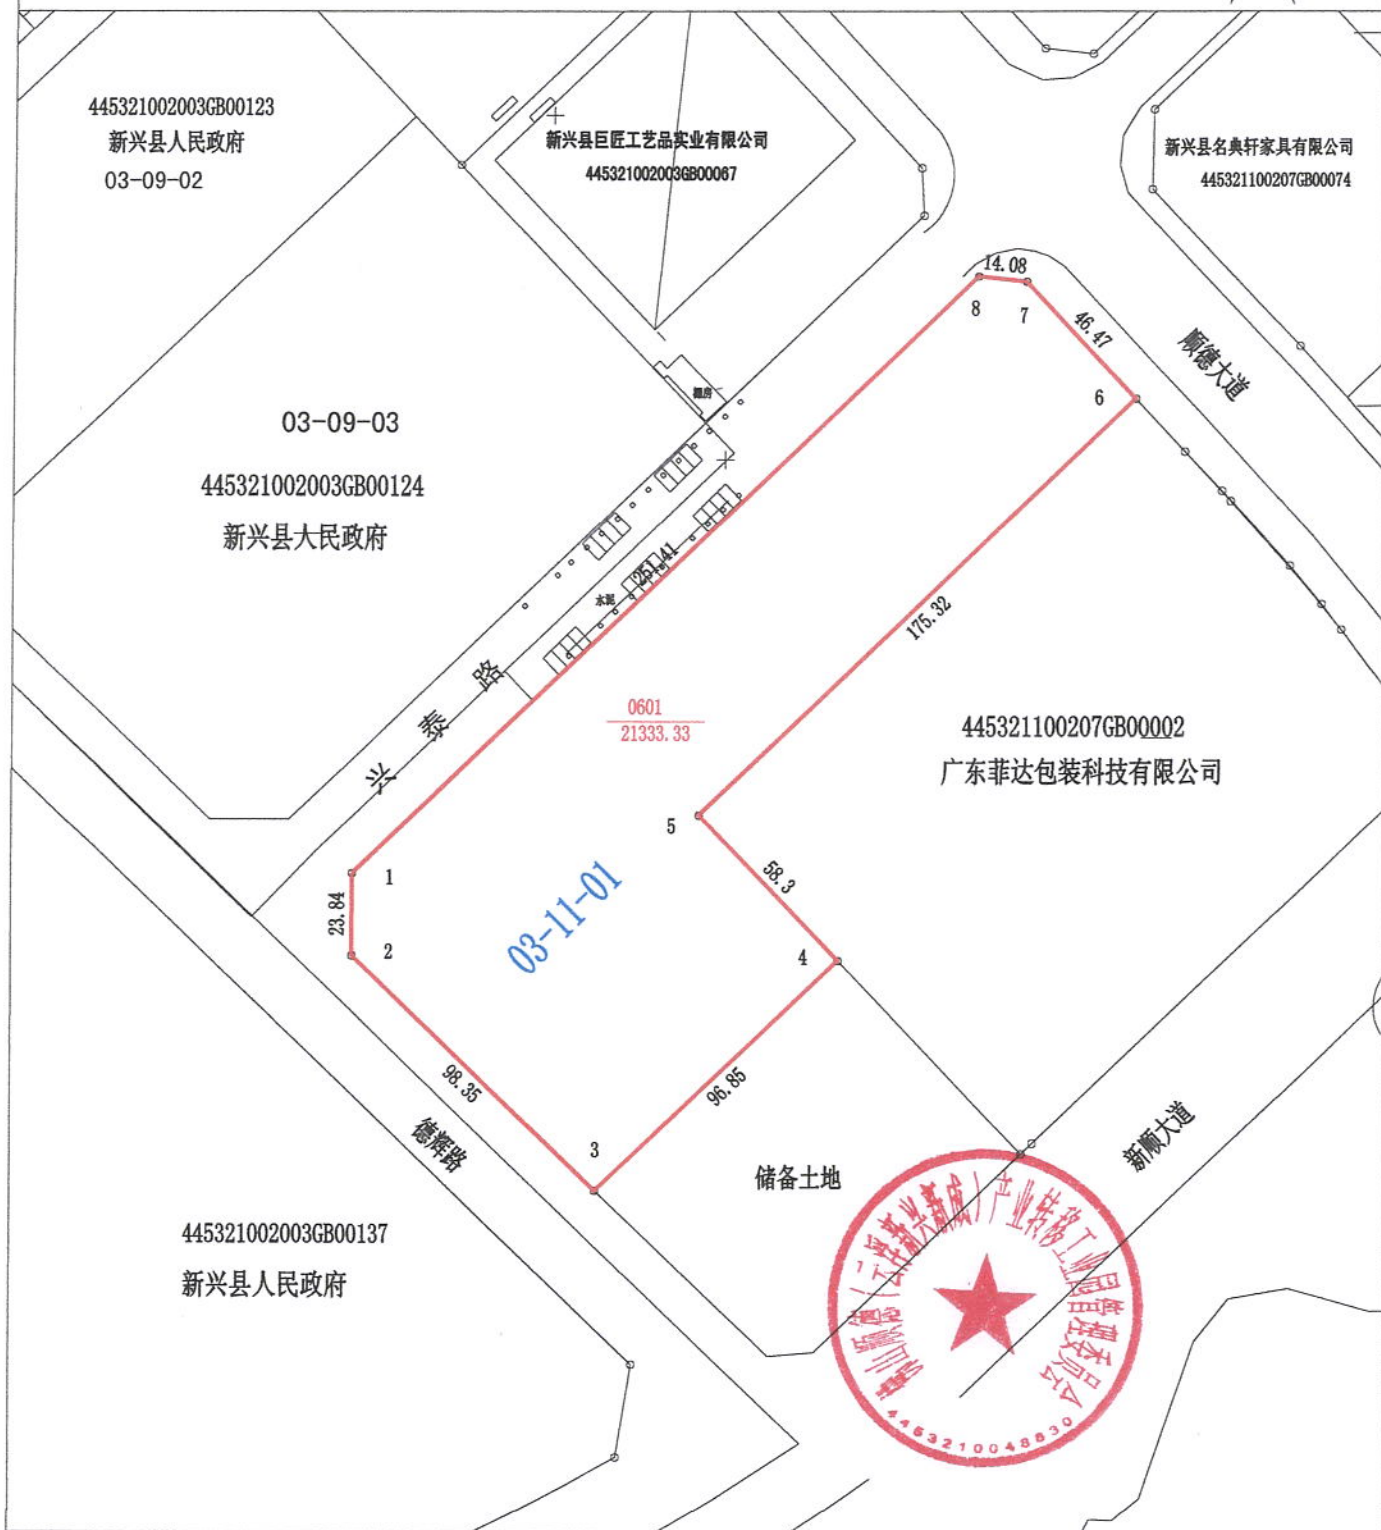

出让土地平面界址图

单位：m.m²

宗地编号：445321002003GB00146

权利人：新兴县人民政府

地籍图号：2516.40-37624.50

北

绘图日期：2023年8月7日

1:2210

绘图员：吴嘉威

审核日期：2023年8月7日

审核员：梁新有

权利人确认：